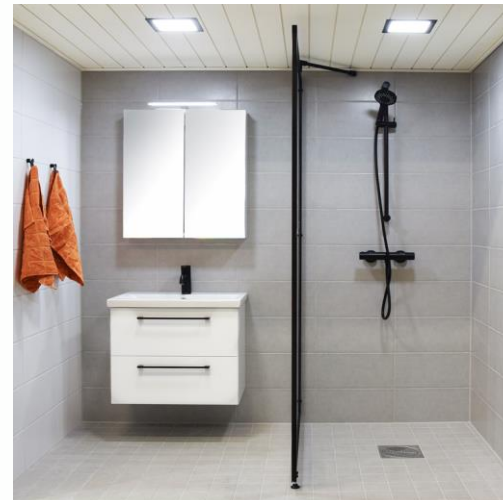

CITY KALUSTEET

CITY KALUSTESARJA 40-50CM

Valkoinen 40cm

ALLAS+KAAPPI CITY	40CM MATTA VALKOINEN	58KM
PEILIKAAPPI CITY	46CM MATTA VALK	41WH

Valkoinen 50cm

POSLEINIALLAS CITY	51X39X3,5CM VALKOINEN	36HE
ALLASKAAPPI CITY	50X38CM MATTA VALKOINEN	41VR
PEILIKAAPPI CITY	46X13X70CM MATTA VALK.	41WH

Musta 50cm

PEILIKAAPPI CITY	46CM BLACK OAK	41WG
POSLEINIALLAS CITY	51X39X3,5CM VALKOINEN	36HE
ALLASKAAPPI CITY	50X38CM BLACK OAK	41VS

Lisävarusteet

MUSTA VEDIN		36HP
VALKOINEN VEDIN		36HN
PYYKKIKAAPPI CITY	35X35X160CM BLACK OAK	41WE
PYYKKIKAAPPI CITY	35X35X160CM MATTA VALK	41WF
KPH VALAISIN ESTHER	6W AC-LED 28CM	41DL